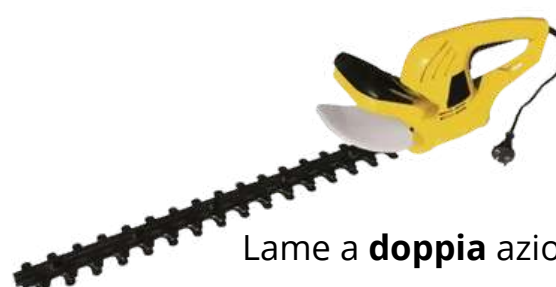

# TAGLIABORDI/SIEPI VIGOR VTL36

Art. 905222

Litio **3,6 V**  
**950/min**  
Lama tagliabordi largh. **7 cm**  
Lama tagliasiepi lungh. **10 cm**  
Carica **3-5 ore**  
Autonomia **50 min**  
Manico telescopico **71-100 cm**

# TAGLIASIEPI VIGOR VTS-510

Art. 907922

**500 W**  
Lame a **doppia** azione **affilante**  
**510 mm** passo **16 mm**  
Doppio pulsante di **sicurezza**

~~65,00 €~~  
-25%

**49,00 €**

# TAGLIASIEPI VIGOR VTS-610

Art. 909778

**600 W**  
Lame a **doppia** azione **affilante**  
**610 mm** passo **20 mm**  
Doppio pulsante di **sicurezza**

~~69,95 €~~  
-25%

**52,00 €**

# ELETTROSEGA VIGOR VES-40

Art. 909013

**2000 W**  
Lubrificazione **automatica**  
**Freno** catena  
Tendicatena rapido  
Barra **Oregon 405 mm**  
Catena **Oregon 3/8"**  
**57 maglie**

~~119,00 €~~  
-21%