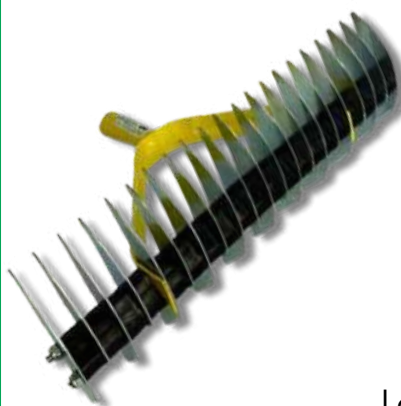

RASTRELLO ASSOLCATORE

Art. 913516

In **acciaio** zincato

Doppia fila di **32 denti**

(21 corti da **9 cm** e 11

lunghi da **13 cm**)

Larghezza **38 cm**

Attacco conico

Larghezza dente: **25 mm**

~~12,95 €~~
-16%

10,90 €

Disponibile anche:

18 DENTI

~~6,95 €~~
-29%

4,90 €